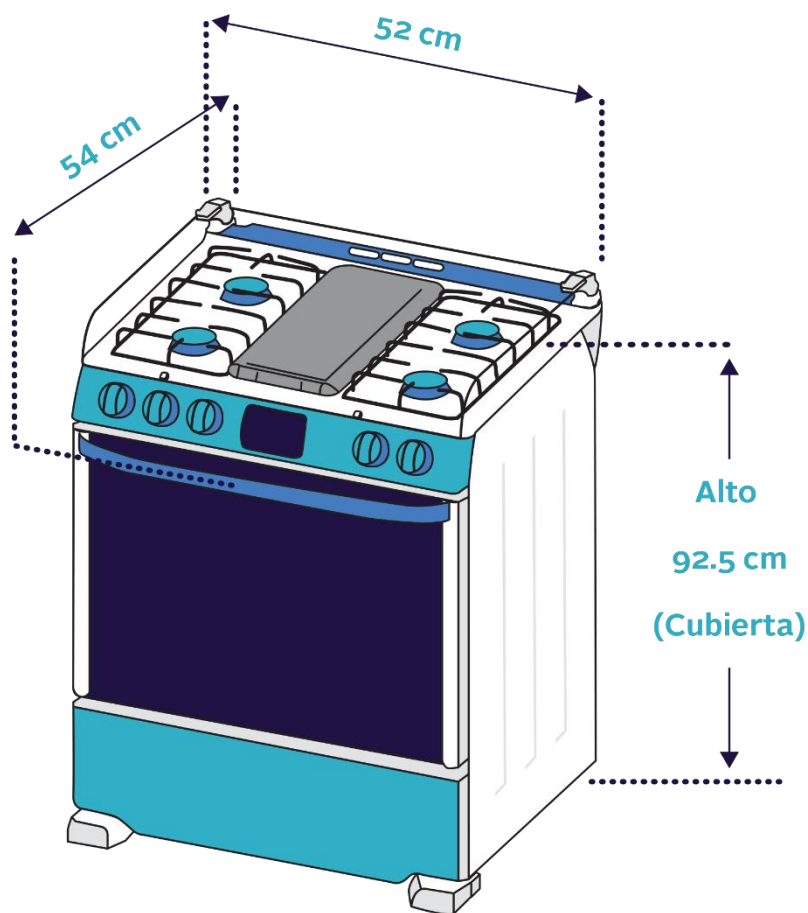

Ficha Comercial de Producto

Especificaciones

Producto: Estufa de piso

Nomenclatura: EC7659BFIx0

EAN / UPC: 757638400268

Capacidad: 76 cm

Color: X: Acero Inoxidable

Características

Horno:

- Luz en horno
- Termocontrol
- Encendido manual
- 1 parrilla autodeslizable
- Puerta panorámica con vidrio negro
- Easy Clean Max
- 127V / 60Hz

Principales beneficios

- Versatilidad de quemadores para todos tus platillos.
- Cubierta sellada de acero inoxidable, evita filtraciones y derrames al interior de la cocina.
- Diseño ideal con copete de vidrio más fácil de limpiar, además evita salpicaduras en la pared.
- Recubrimiento interior Easy Clean Max, limpia tu horno tan fácil como un vidrio.

easyCleanMax

Ficha Comercial de Producto

Especificaciones

Nomenclatura: EC7659BFIx0

EAN / UPC: 757638400268

Importante

- Para reducir el riesgo de incendio evite instalar gabinetes por encima de la estufa. Evite la instalación en lugares húmedos.
- No instale su estufa junto al refrigerador, ya que el rendimiento de este resultará afectado por la misma estufa.

Diagrama y medidas de instalación

Medidas y pesos

sin empaques

Alto: 90.90 cm Ancho: 76.60 cm Profundo: 71.70 cm Peso: 36.50 kg

con empaque

Alto: 99.50 cm Ancho: 80.00 cm Profundo: 76.00 cm Peso: 40.80 kg